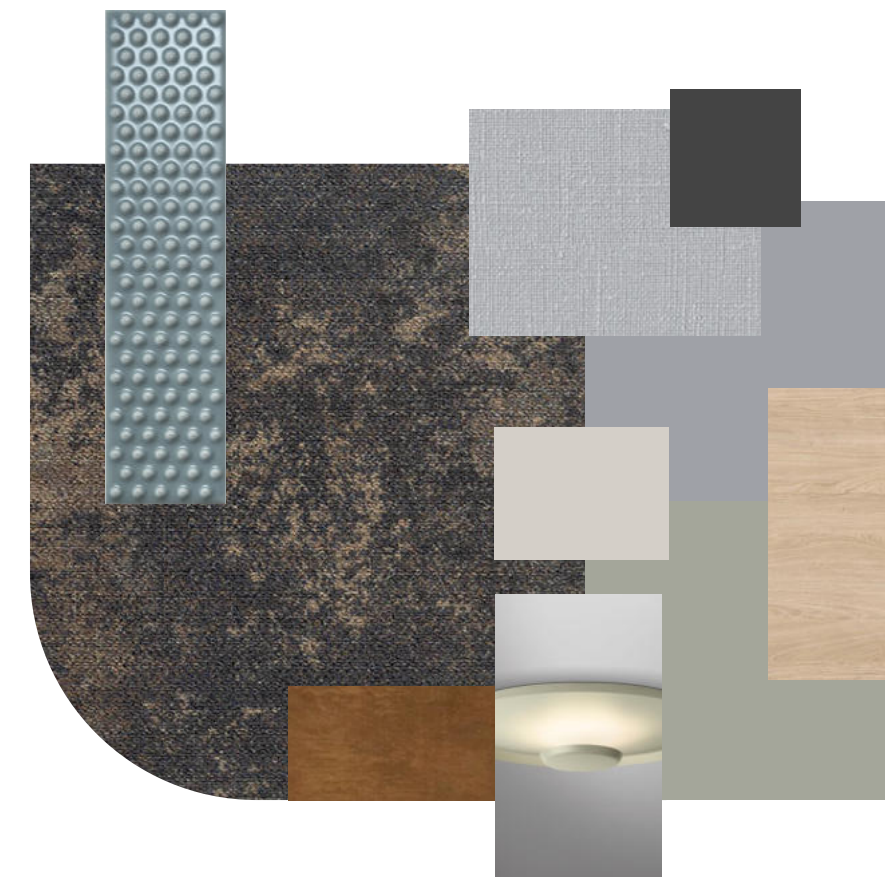

Familienzimmer 3
(Blau - Grün)