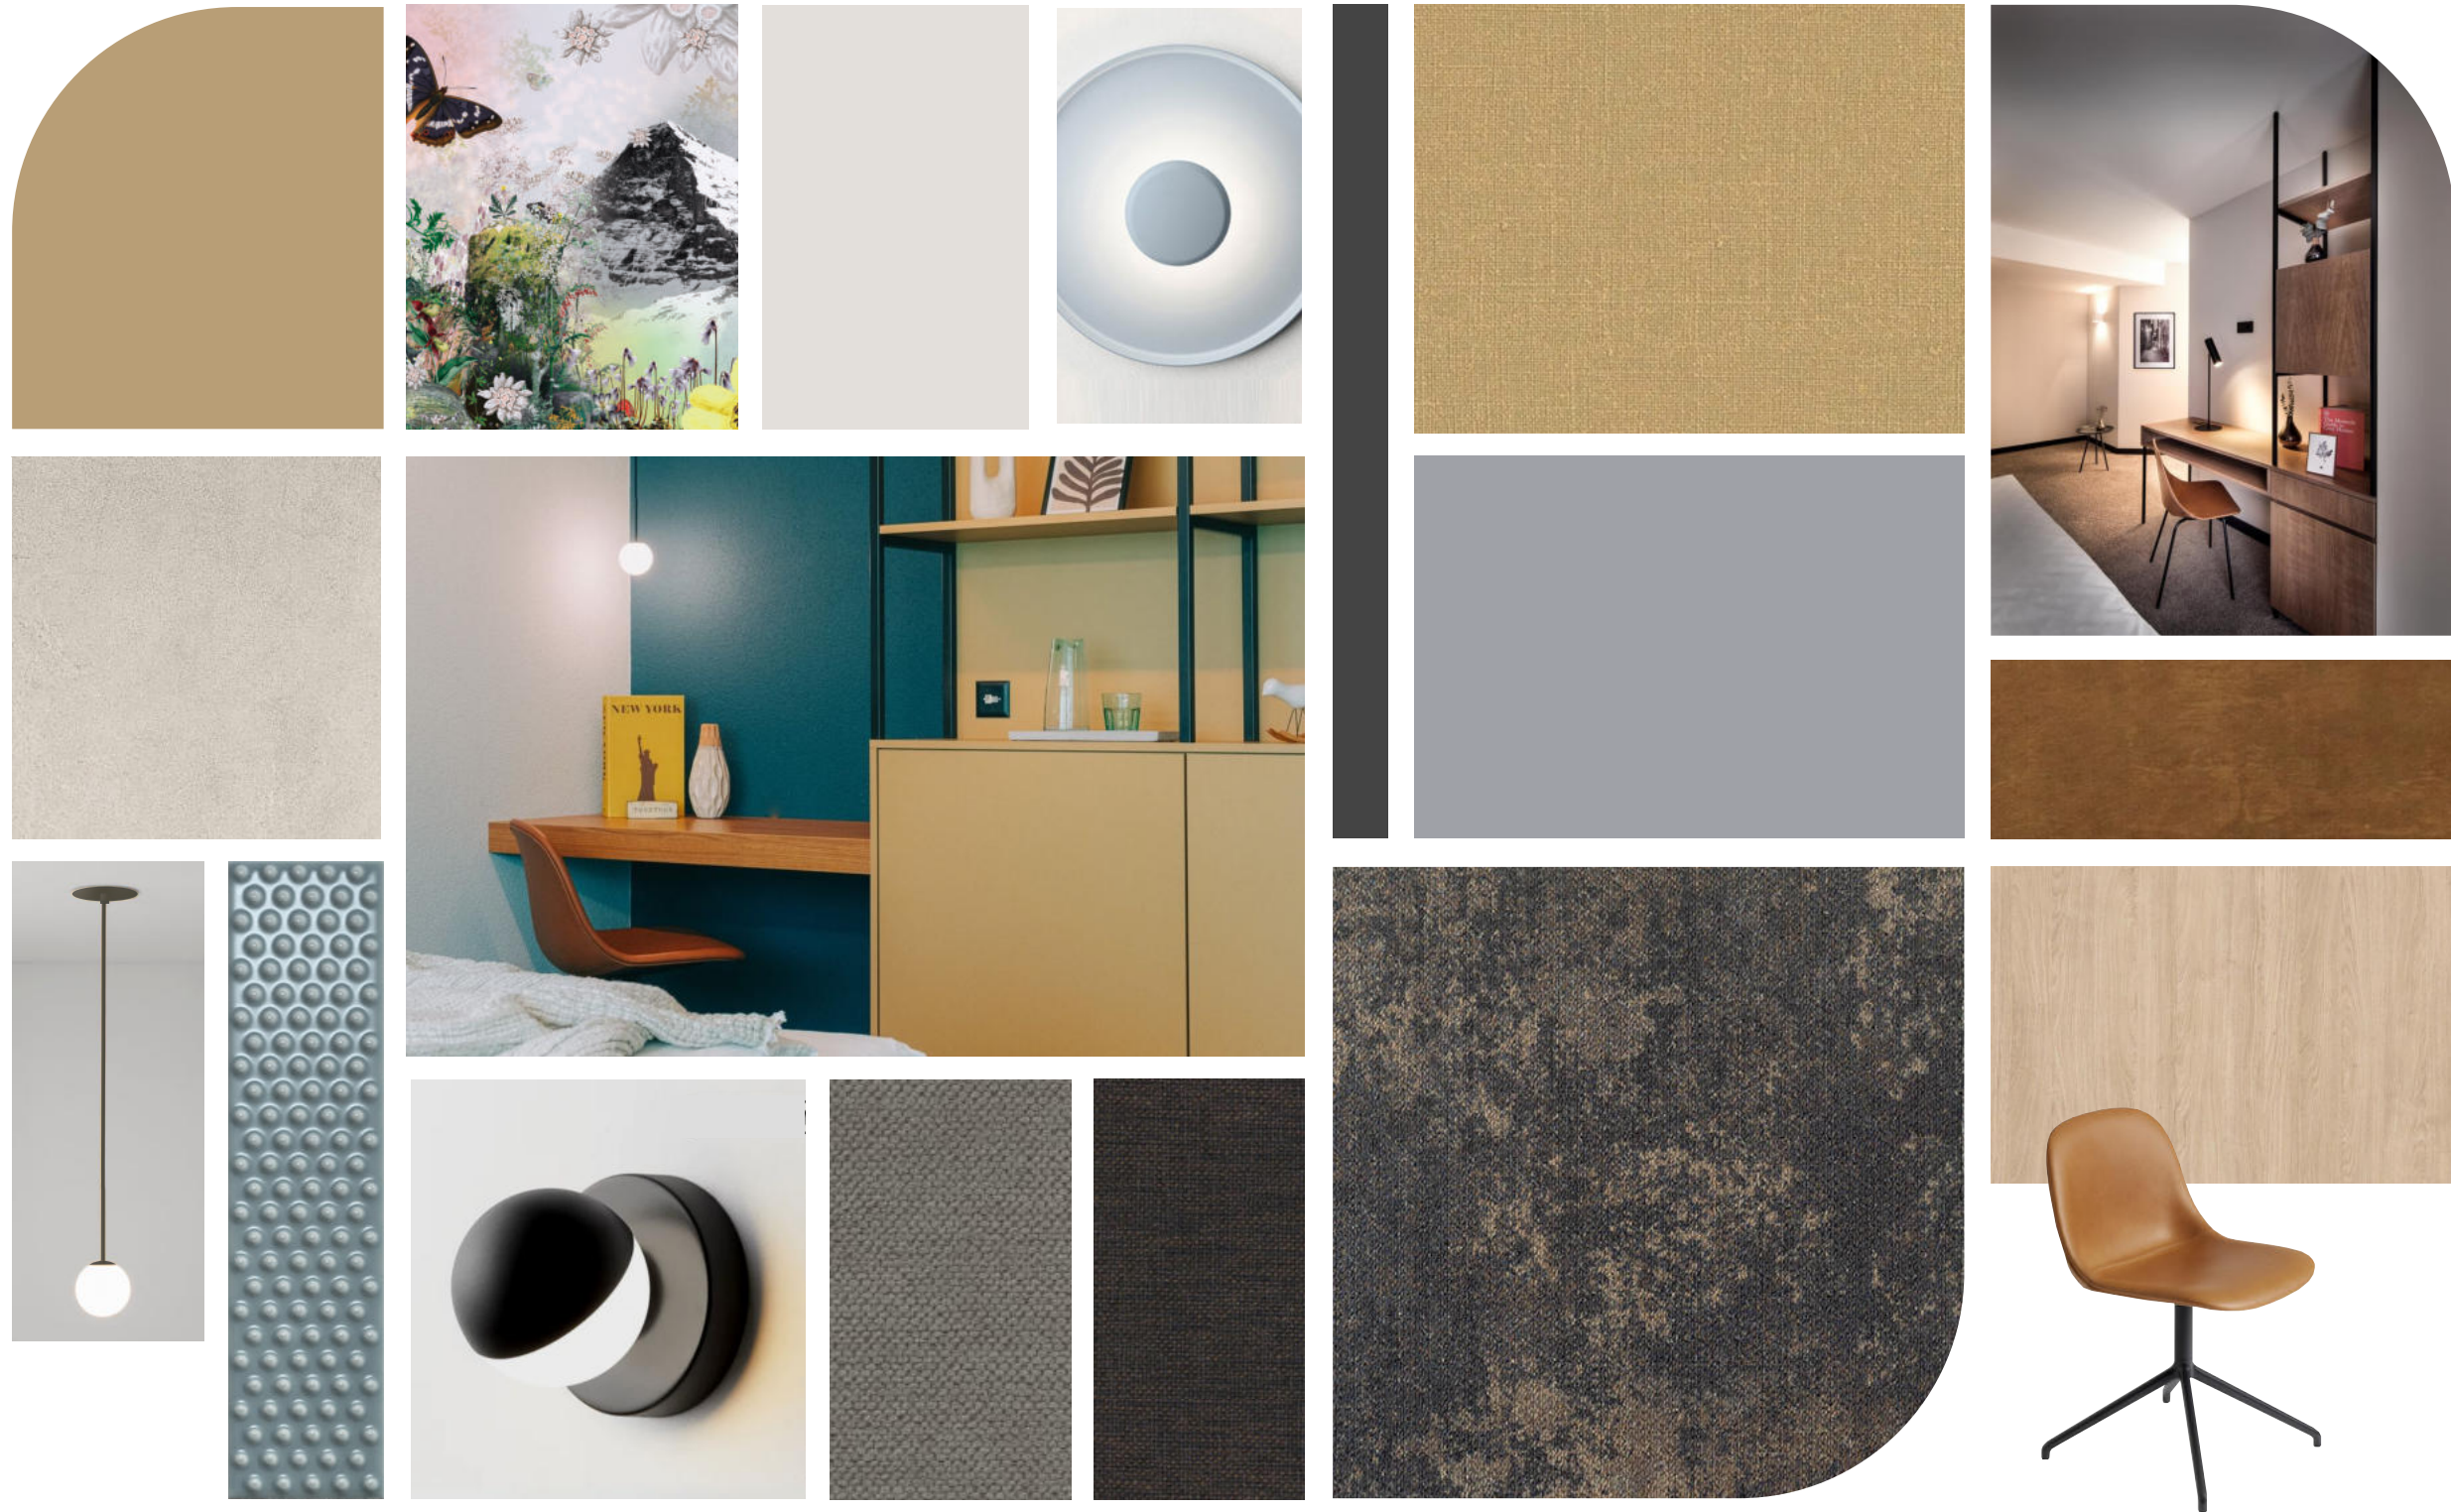

Moodboard Familienzimmer 1