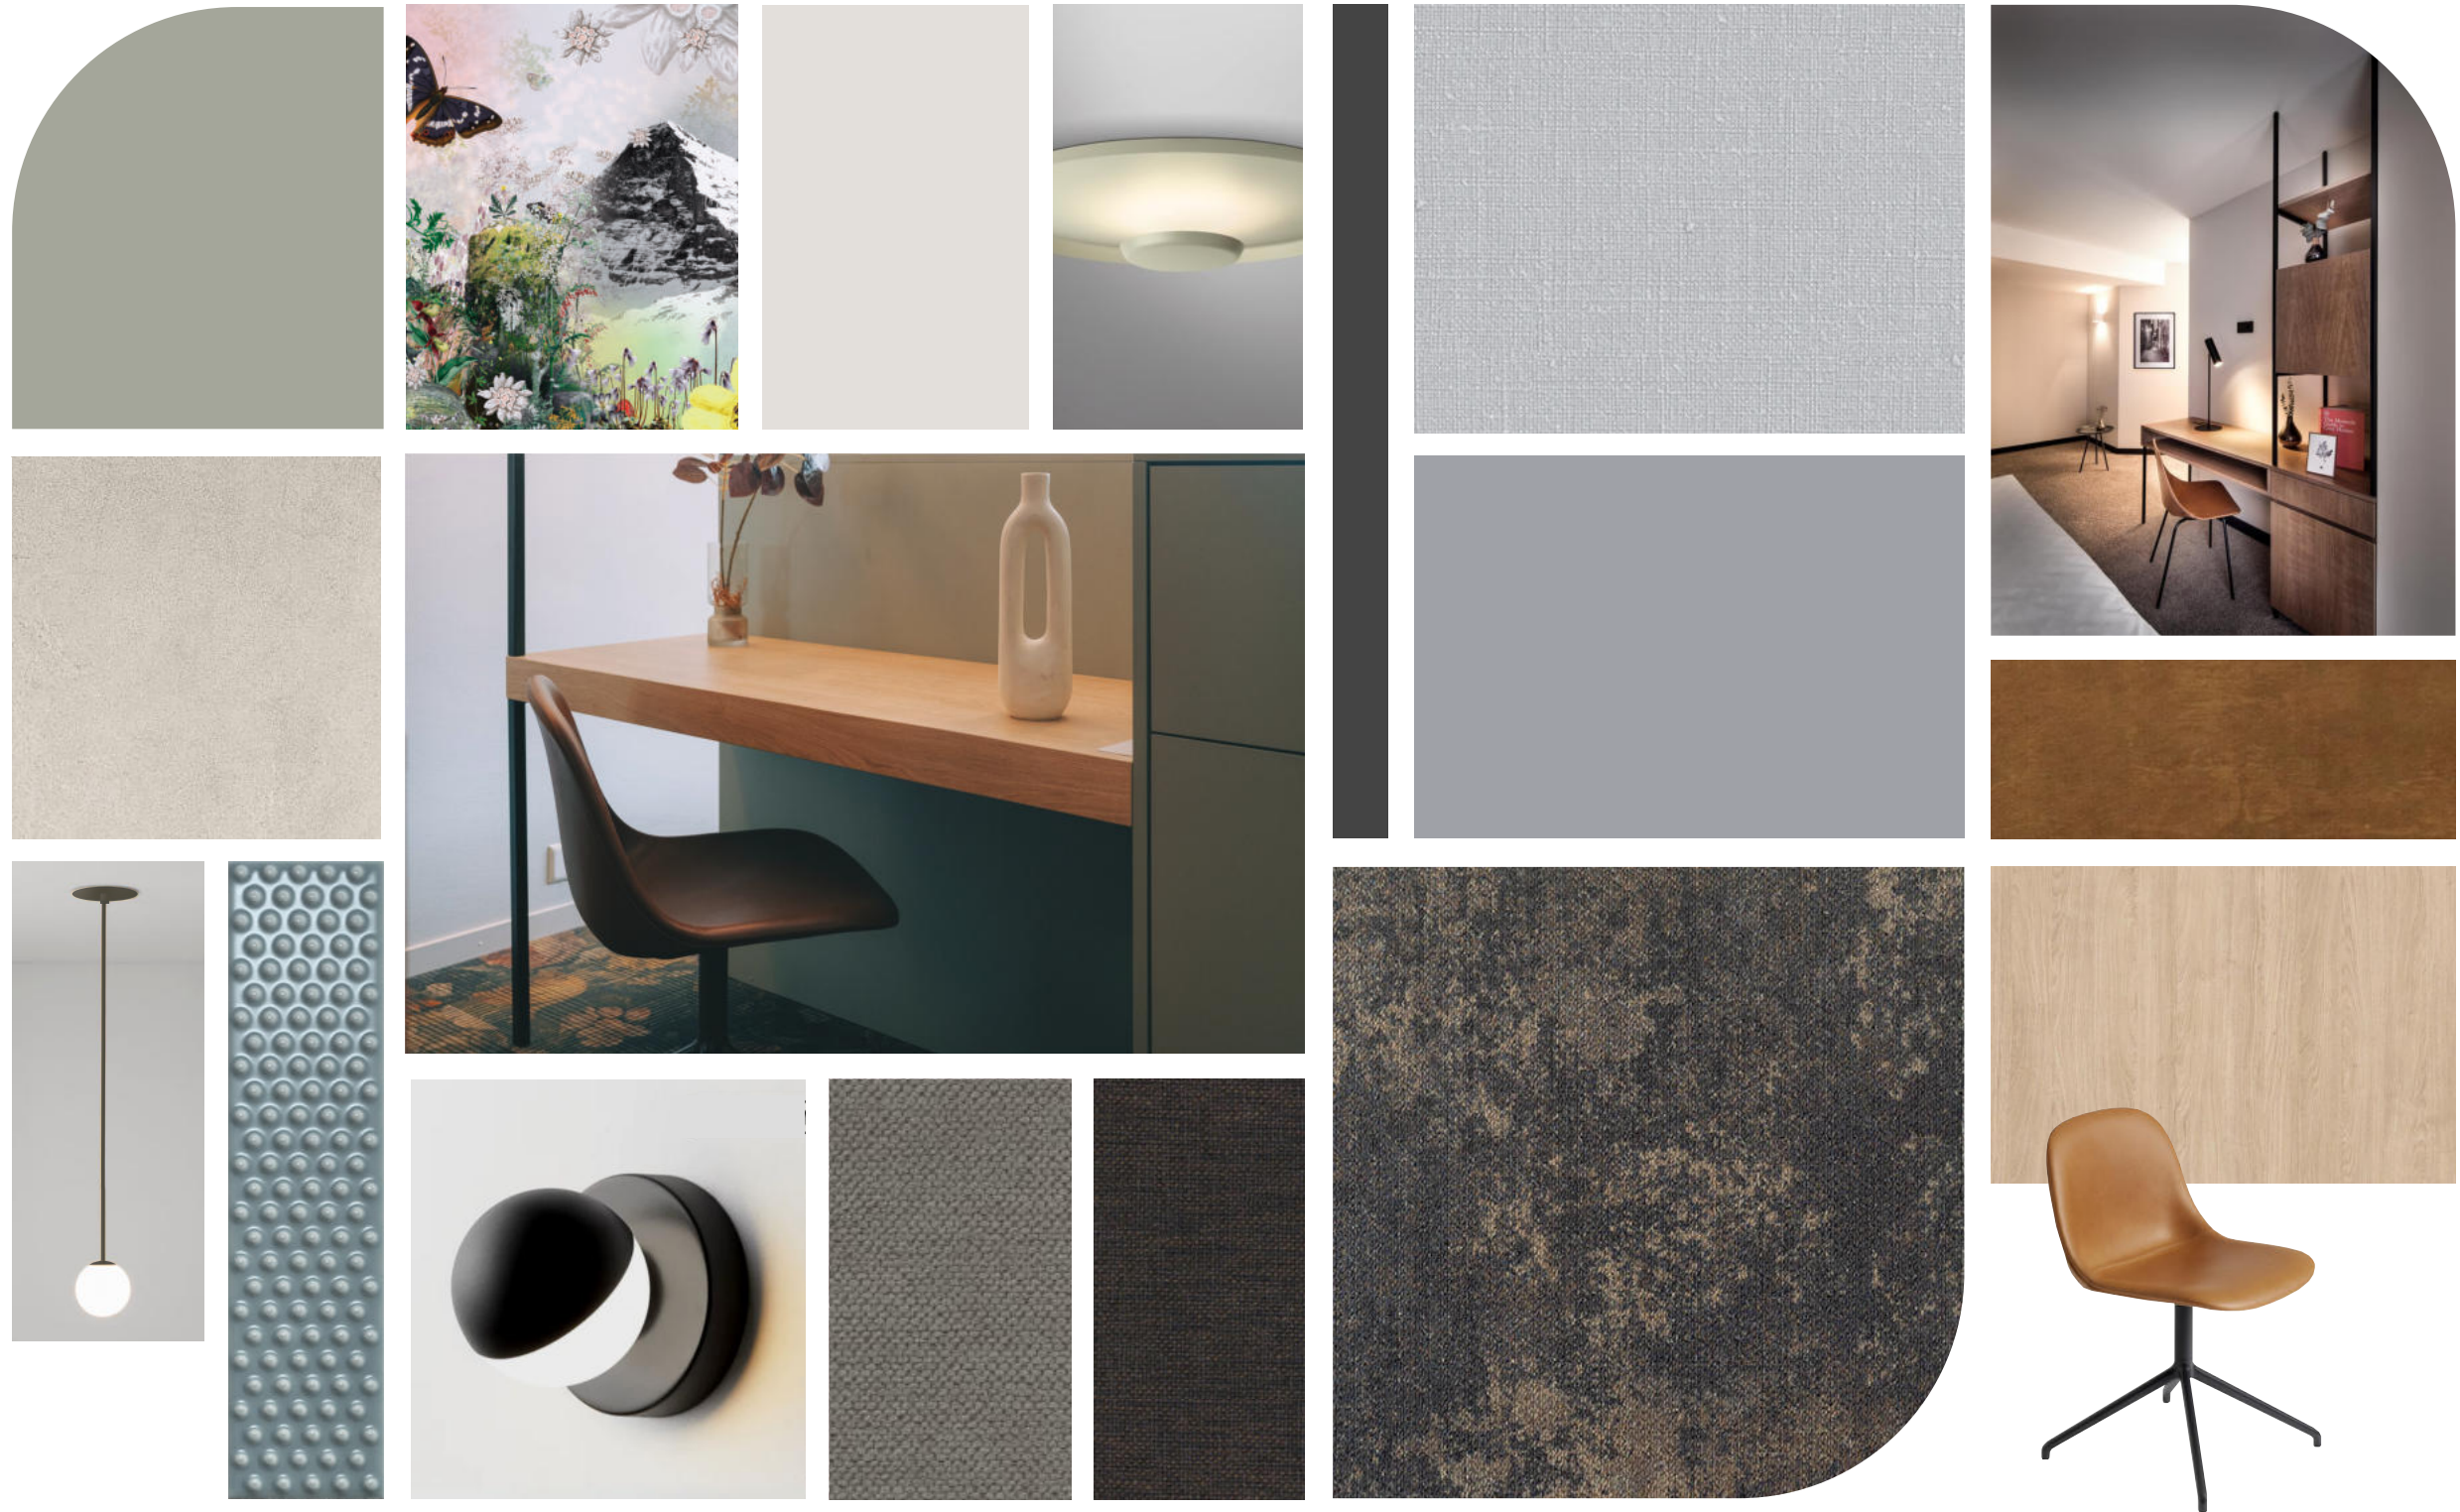

Moodboard Familienzimmer 3