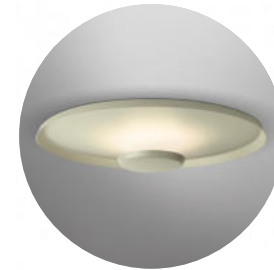

Wandhängender Spiegel
Glaswelt24, Evox
Dimension: B 70 x H 140 x T 4cm
Rahmenfarbe: Schwarz

Beleuchtung

Deckenanbauleuchte (gross)
Vibia, Top 1160
Diffuser aus Alu
Grundplatte Stahl pulverbeschichtet
Farbton: Green L1, NCS S 4005 - G80Y
Durchmesser: 60 cm
Tiefe: 10 cm
Lichtfarbe: 2700 K
Lichtstrom: 2880 lm
CRI: > 90