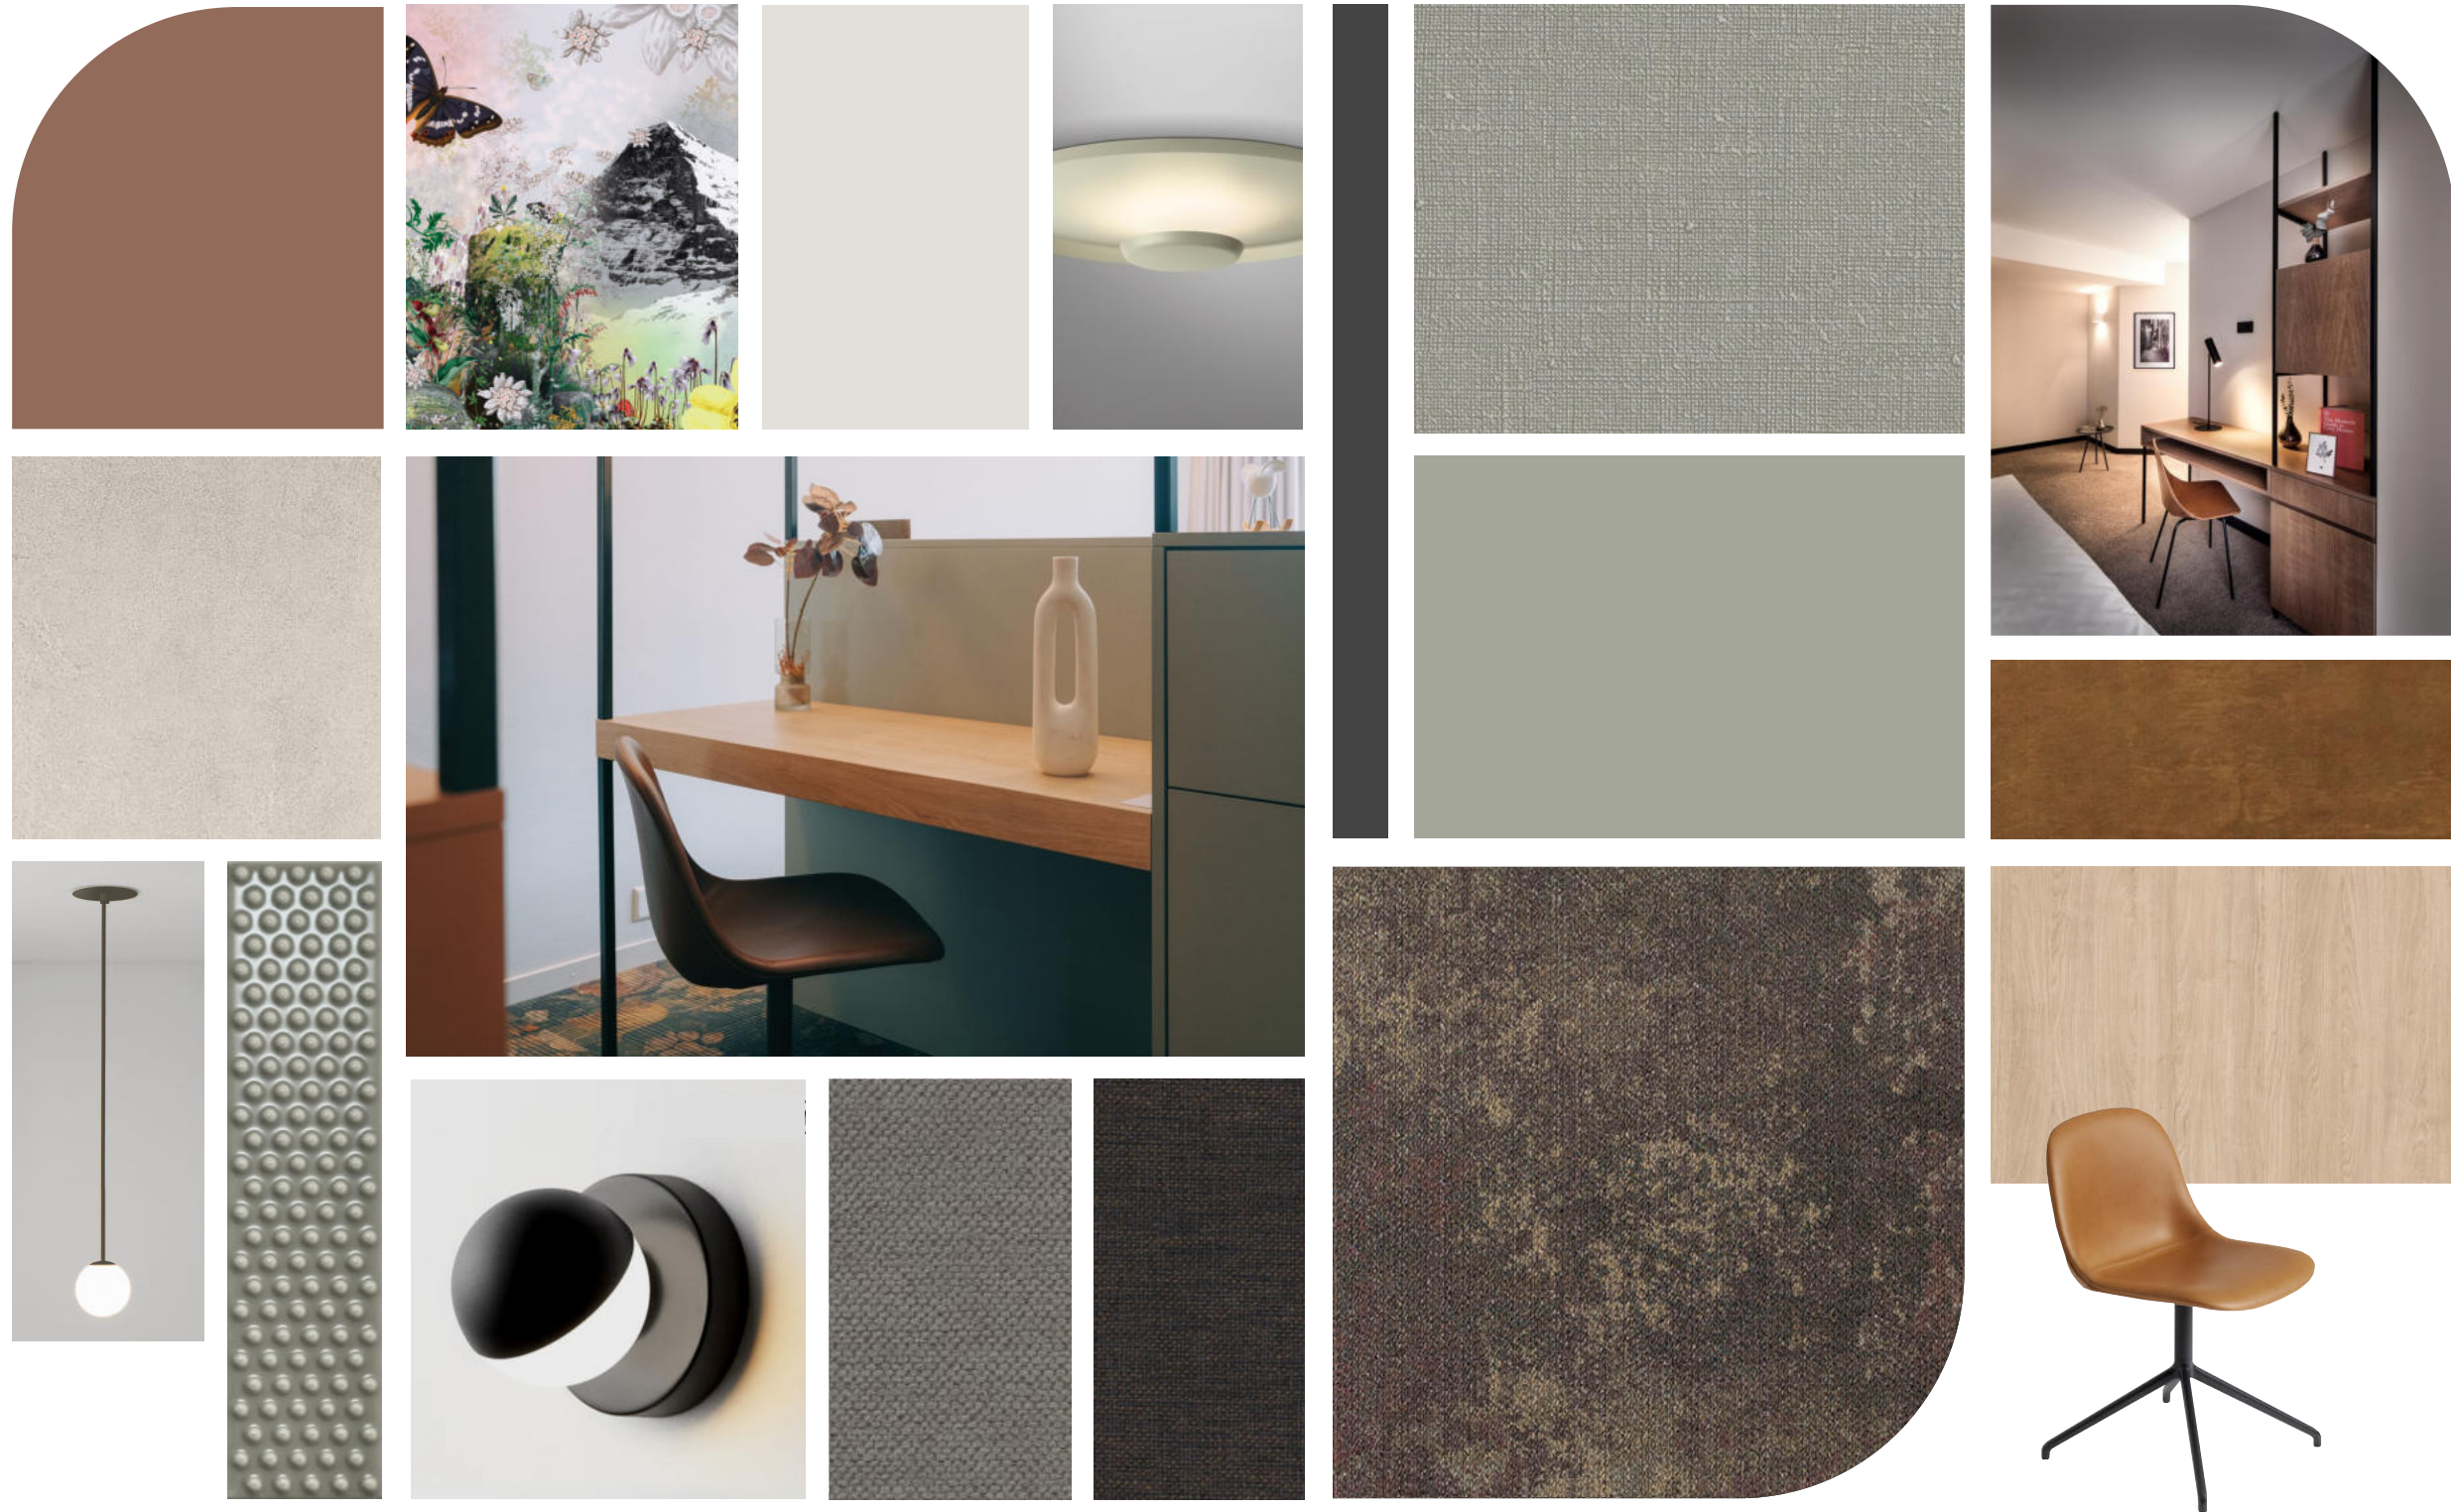

Moodboard Familienzimmer 2