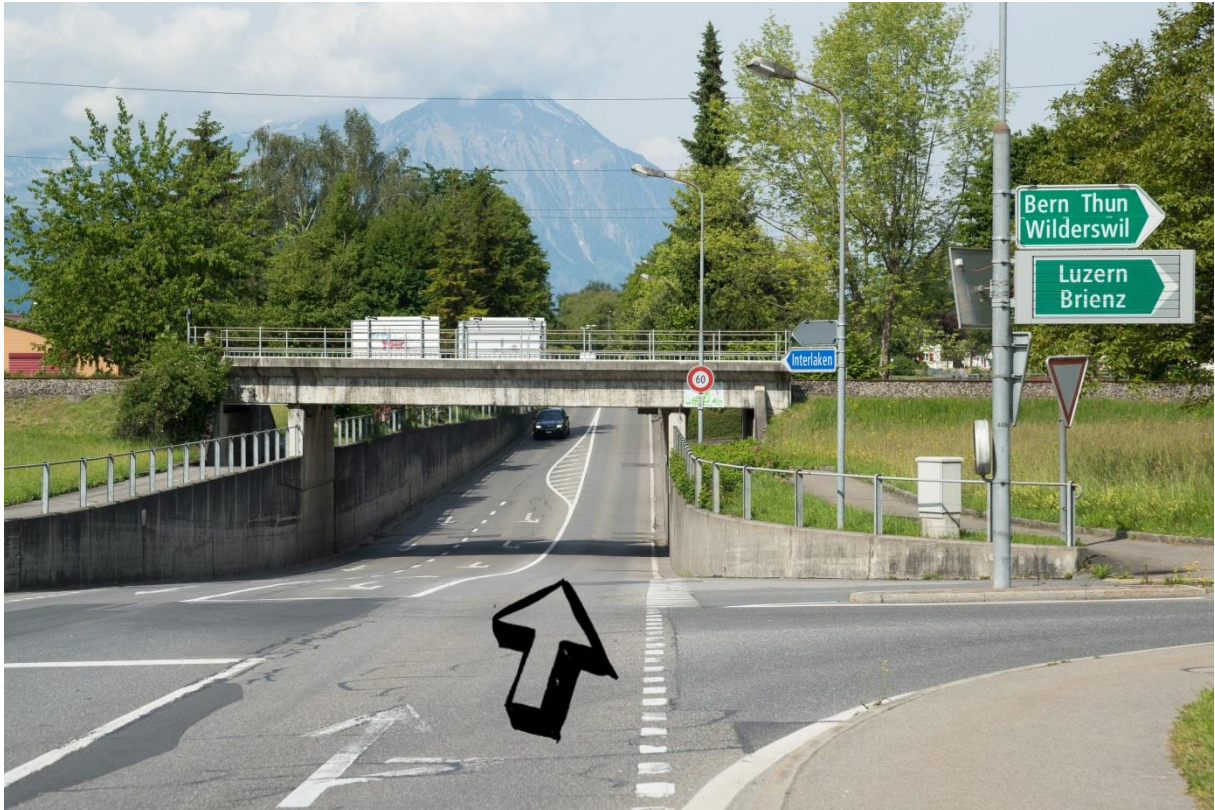

Wegbeschreibung Auto Directions by car

Interlaken Ost – Stella

Verlassen Sie die Autostrasse in Interlaken Ost (Ausfahrt 26).
Leave the auto route in Interlaken Ost (exit 26).

Im Kreisverkehr die erste Ausfahrt, nach rechts.
At the roundabout turn right, direction Interlaken.

**Im Kreisverkehr die zweite Ausfahrt, geradeaus.
At the roundabout take the second exit, straight.**

**Im Kreisverkehr die zweite Ausfahrt, nach links.
At the roundabout take the second exit, to the left.**

**Im Kreisverkehr die erste Ausfahrt, nach rechts.
At the roundabout take the first exit, to the right.**

Folgen Sie der Strasse, bis Sie das Stella Hotel erreichen.
Follow the street until you reach Stella Hotel.