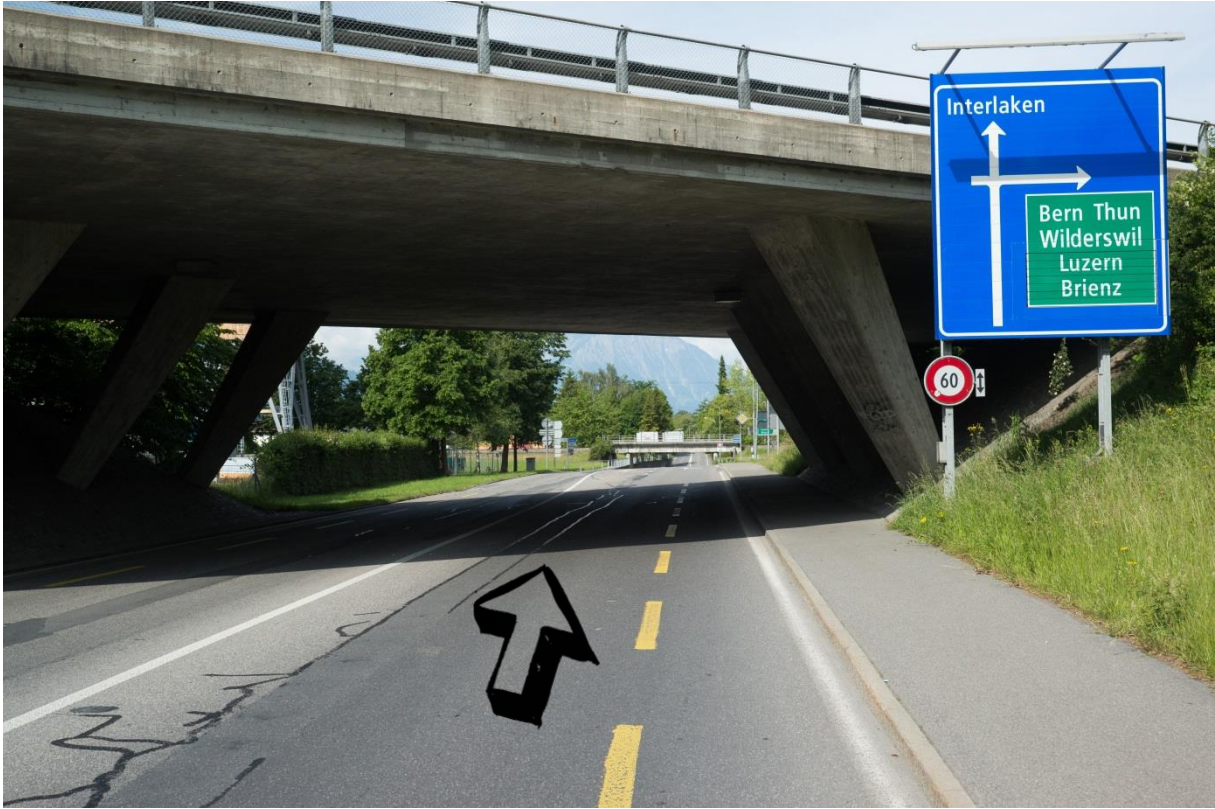

Wegbeschreibung Auto Directions by car

Interlaken Ost – Stella

Verlassen Sie die Autostrasse in Interlaken Ost (Ausfahrt 26).
Leave the auto route in Interlaken Ost (exit 26).

Im Kreisverkehr die erste Ausfahrt, nach rechts.
At the roundabout turn right, direction Interlaken.

**Im Kreisverkehr die zweite Ausfahrt, geradeaus.
At the roundabout take the second exit, straight.**

**Im Kreisverkehr die zweite Ausfahrt, nach links.
At the roundabout take the second exit, to the left.**

**Im Kreisverkehr die erste Ausfahrt, nach rechts.
At the roundabout take the first exit, to the right.**

Folgen Sie der Strasse, bis Sie das Stella Hotel erreichen.
Follow the street until you reach Stella Hotel.